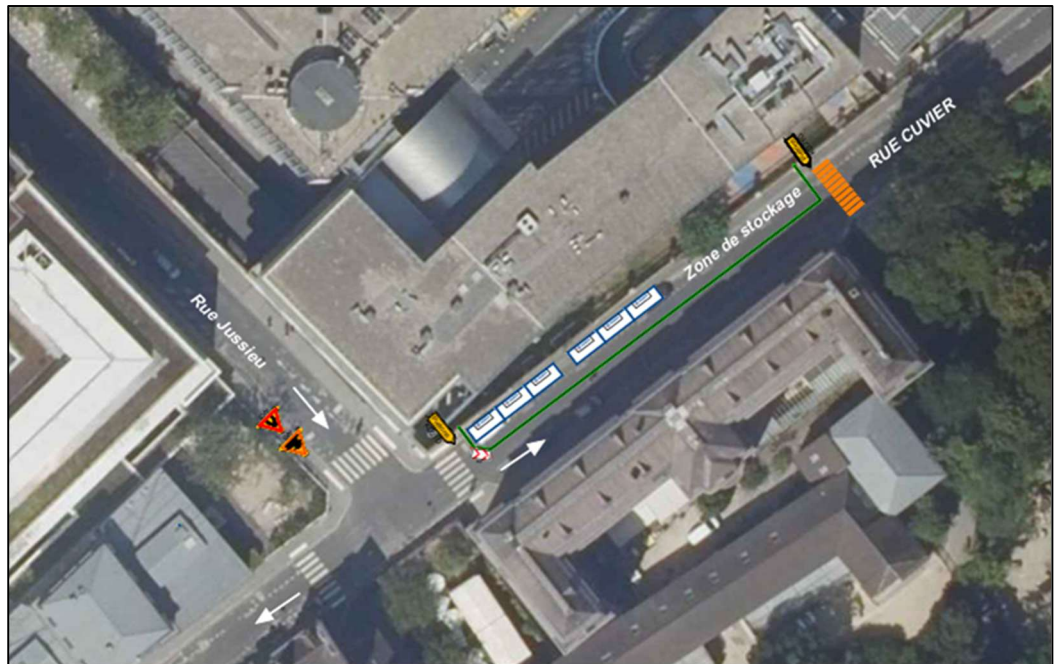

La circulation des piétons et des cyclistes sera maintenue et protégée en permanence. Les accès aux parkings ne seront pas impactés

La défense incendie et la distribution en eau des abonnés seront maintenues.

Eau de Paris sera particulièrement attentive pour limiter les nuisances générées par ces travaux.

Adresse des travaux

Rue Cuvier

Durée des travaux

Du 27/04/2026 au 18/12/2026

Contact

N° de téléphone unique

Eau de Paris :

0974 506 507

Entreprise

Valentin / SRBG

19 rue Neuve-Tolbiac
75013 Paris
www.eaudeparis.fr
tél.: 0974 506 507