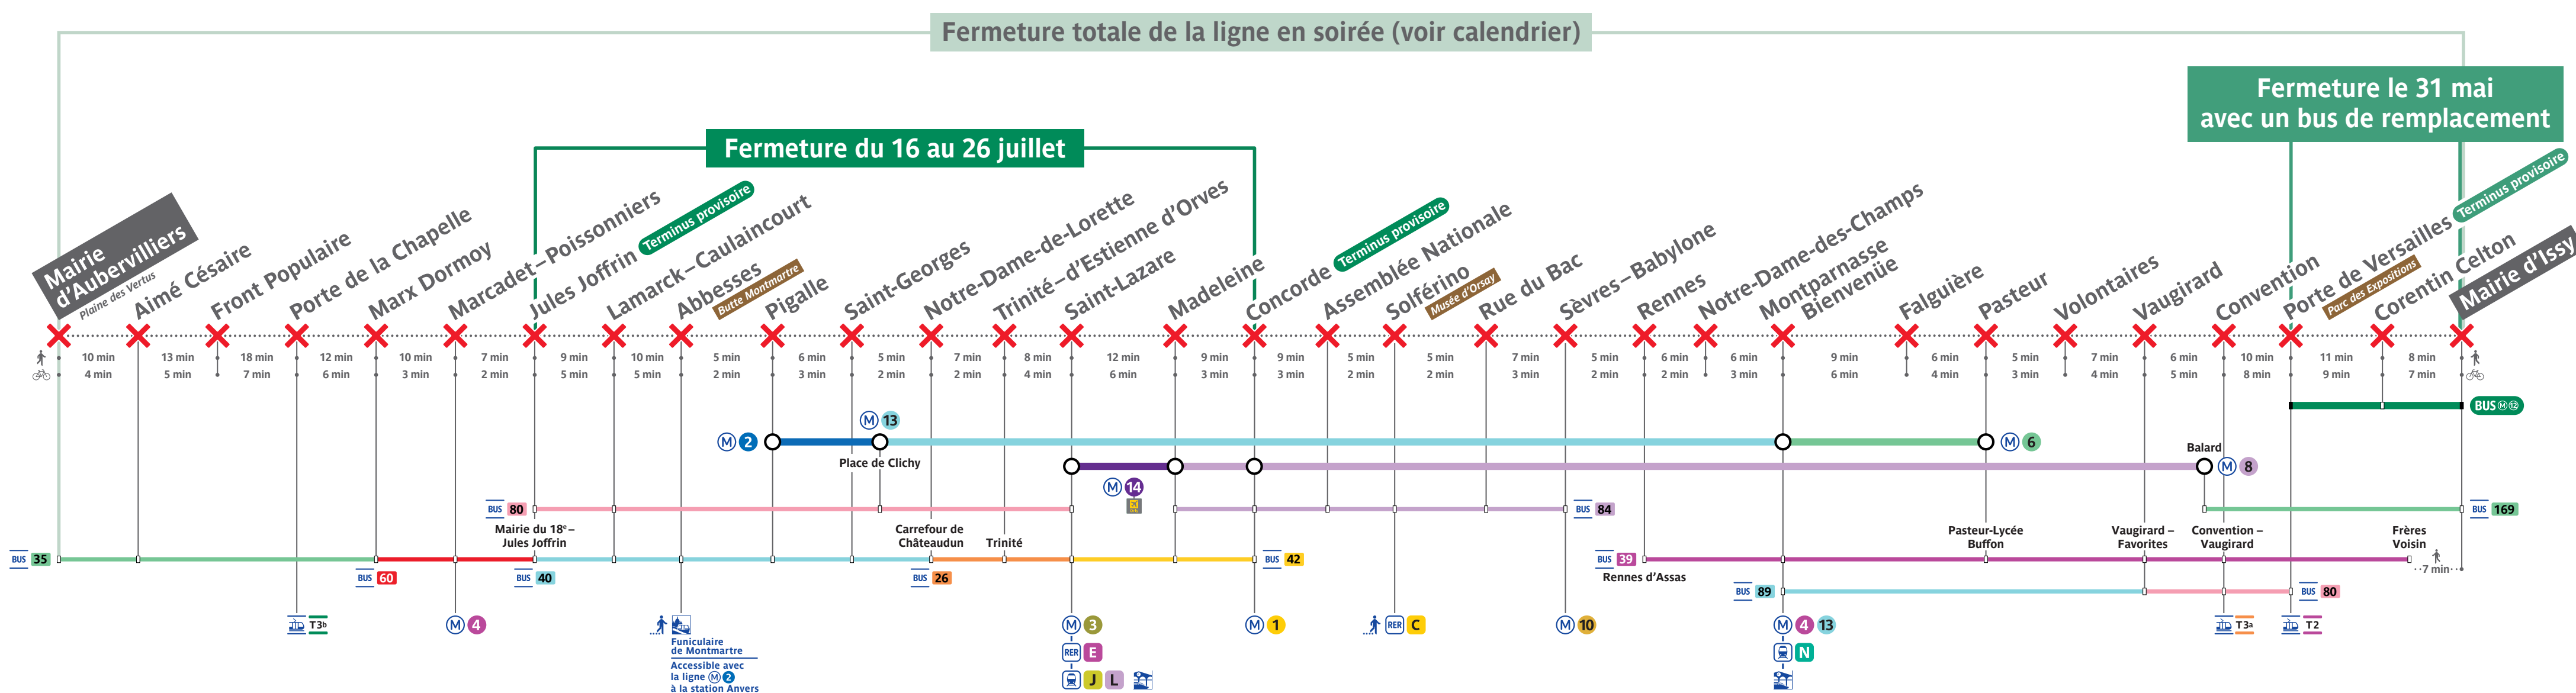

# LA LIGNE 12 SE PRÉPARE À L'ARRIVÉE DU NOUVEAU MÉTRO MF19

## Calendrier des fermetures de mai à août 2026

Pour plus d'infos : [ratp.fr](http://ratp.fr)

Du 16 au 26 juillet 2026, les lignes de bus **BUS 42, 60 et 80** seront renforcées.

Nous vous remercions de bien vouloir adapter vos trajets.

Fermeture totale de la ligne à 22 h

Fermeture entre Porte de Versailles et Mairie d'Issy le 31 mai

Fermeture entre Jules Joffrin et Concorde du 16 au 26 juillet

Agence 4 août / Borium Group - Mars 2026

🇬🇧 Planned closures from May to August 2026. Please adjust your journeys accordingly.

🇪🇸 Calendario de cierres de mayo a agosto de 2026. Se recomienda adaptar sus viajes.

[ratp.fr](http://ratp.fr)

34 24  
service gratuit + prix appel

@ClientsRATP

[iledefrance-mobilites.fr](http://iledefrance-mobilites.fr)