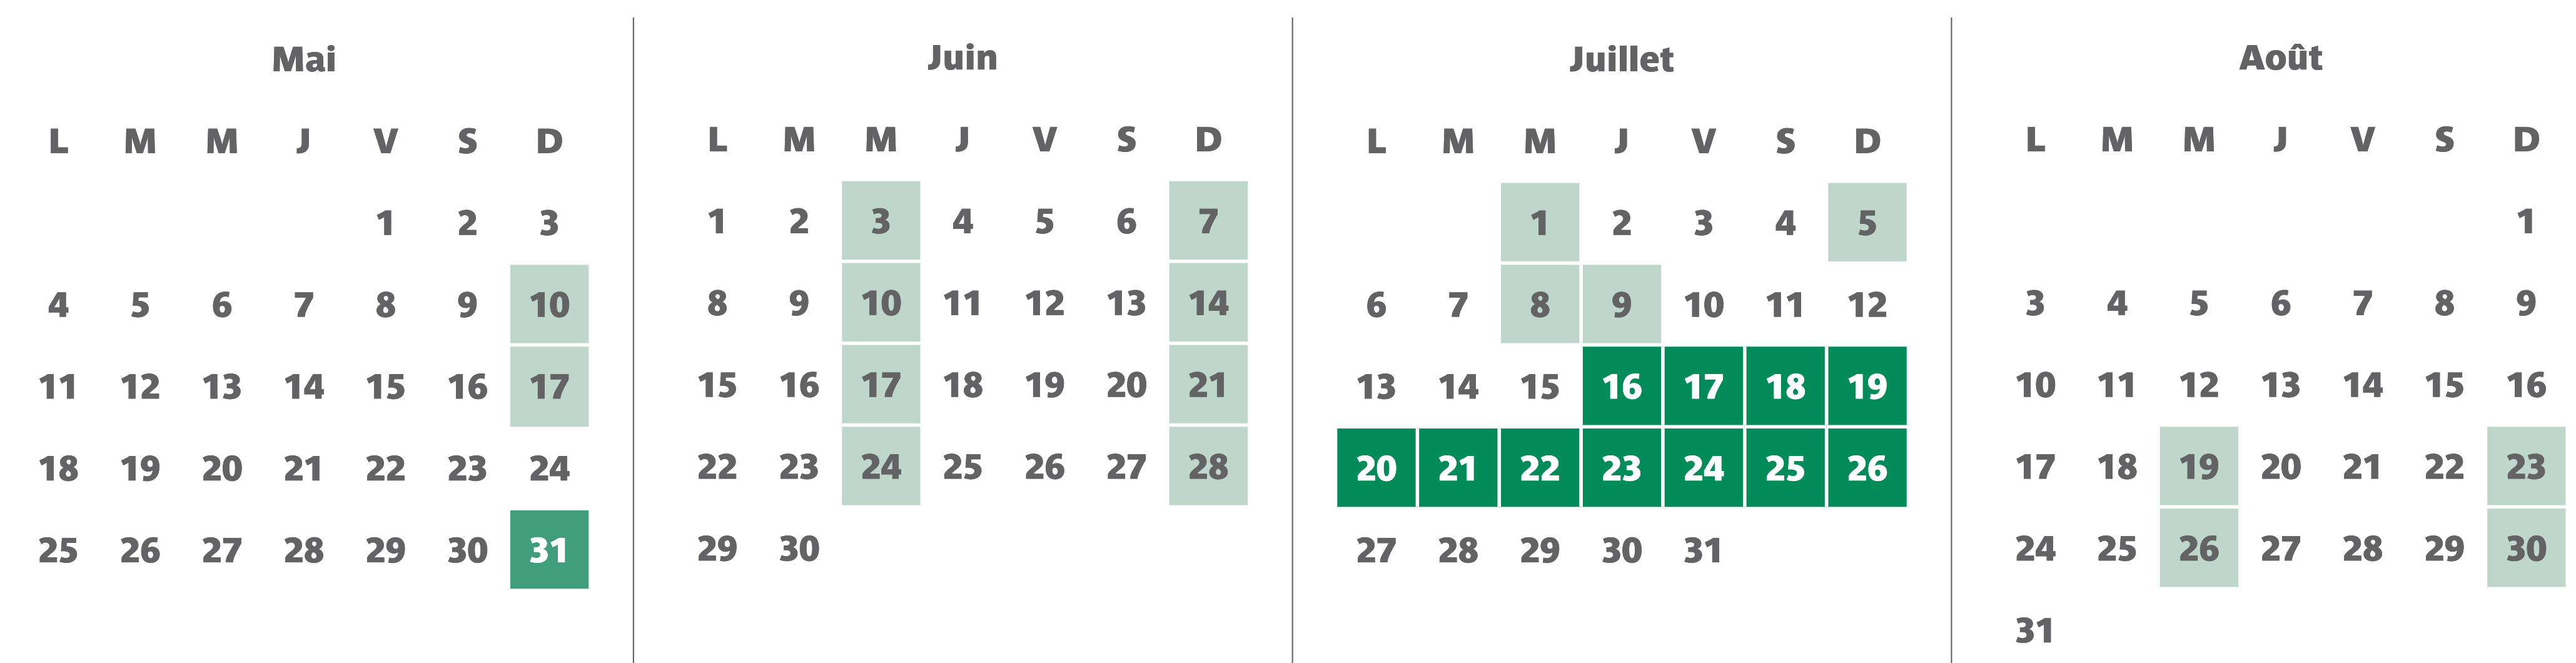

# LA LIGNE 12 SE PRÉPARE À L'ARRIVÉE DU NOUVEAU MÉTRO MF19

## Calendrier des fermetures de mai à août 2026

Pour plus d'infos : [ratp.fr](http://ratp.fr)

Du 16 au 26 juillet 2026, les lignes de bus **BUS 42, 60 et 80** seront renforcées.

Nous vous remercions de bien vouloir adapter vos trajets.

Fermeture totale de la ligne à 22 h

Fermeture entre Porte de Versailles et Mairie d'Issy le 31 mai

Fermeture entre Jules Joffrin et Concorde du 16 au 26 juillet

Agence 4 août / Borium Group - Mars 2026

🇬🇧 Planned closures from May to August 2026. Please adjust your journeys accordingly.

🇪🇸 Calendario de cierres de mayo a agosto de 2026. Se recomienda adaptar sus viajes.

[ratp.fr](http://ratp.fr)

34 24  
service gratuit + prix appel

@ClientsRATP

[iledefrance-mobilites.fr](http://iledefrance-mobilites.fr)