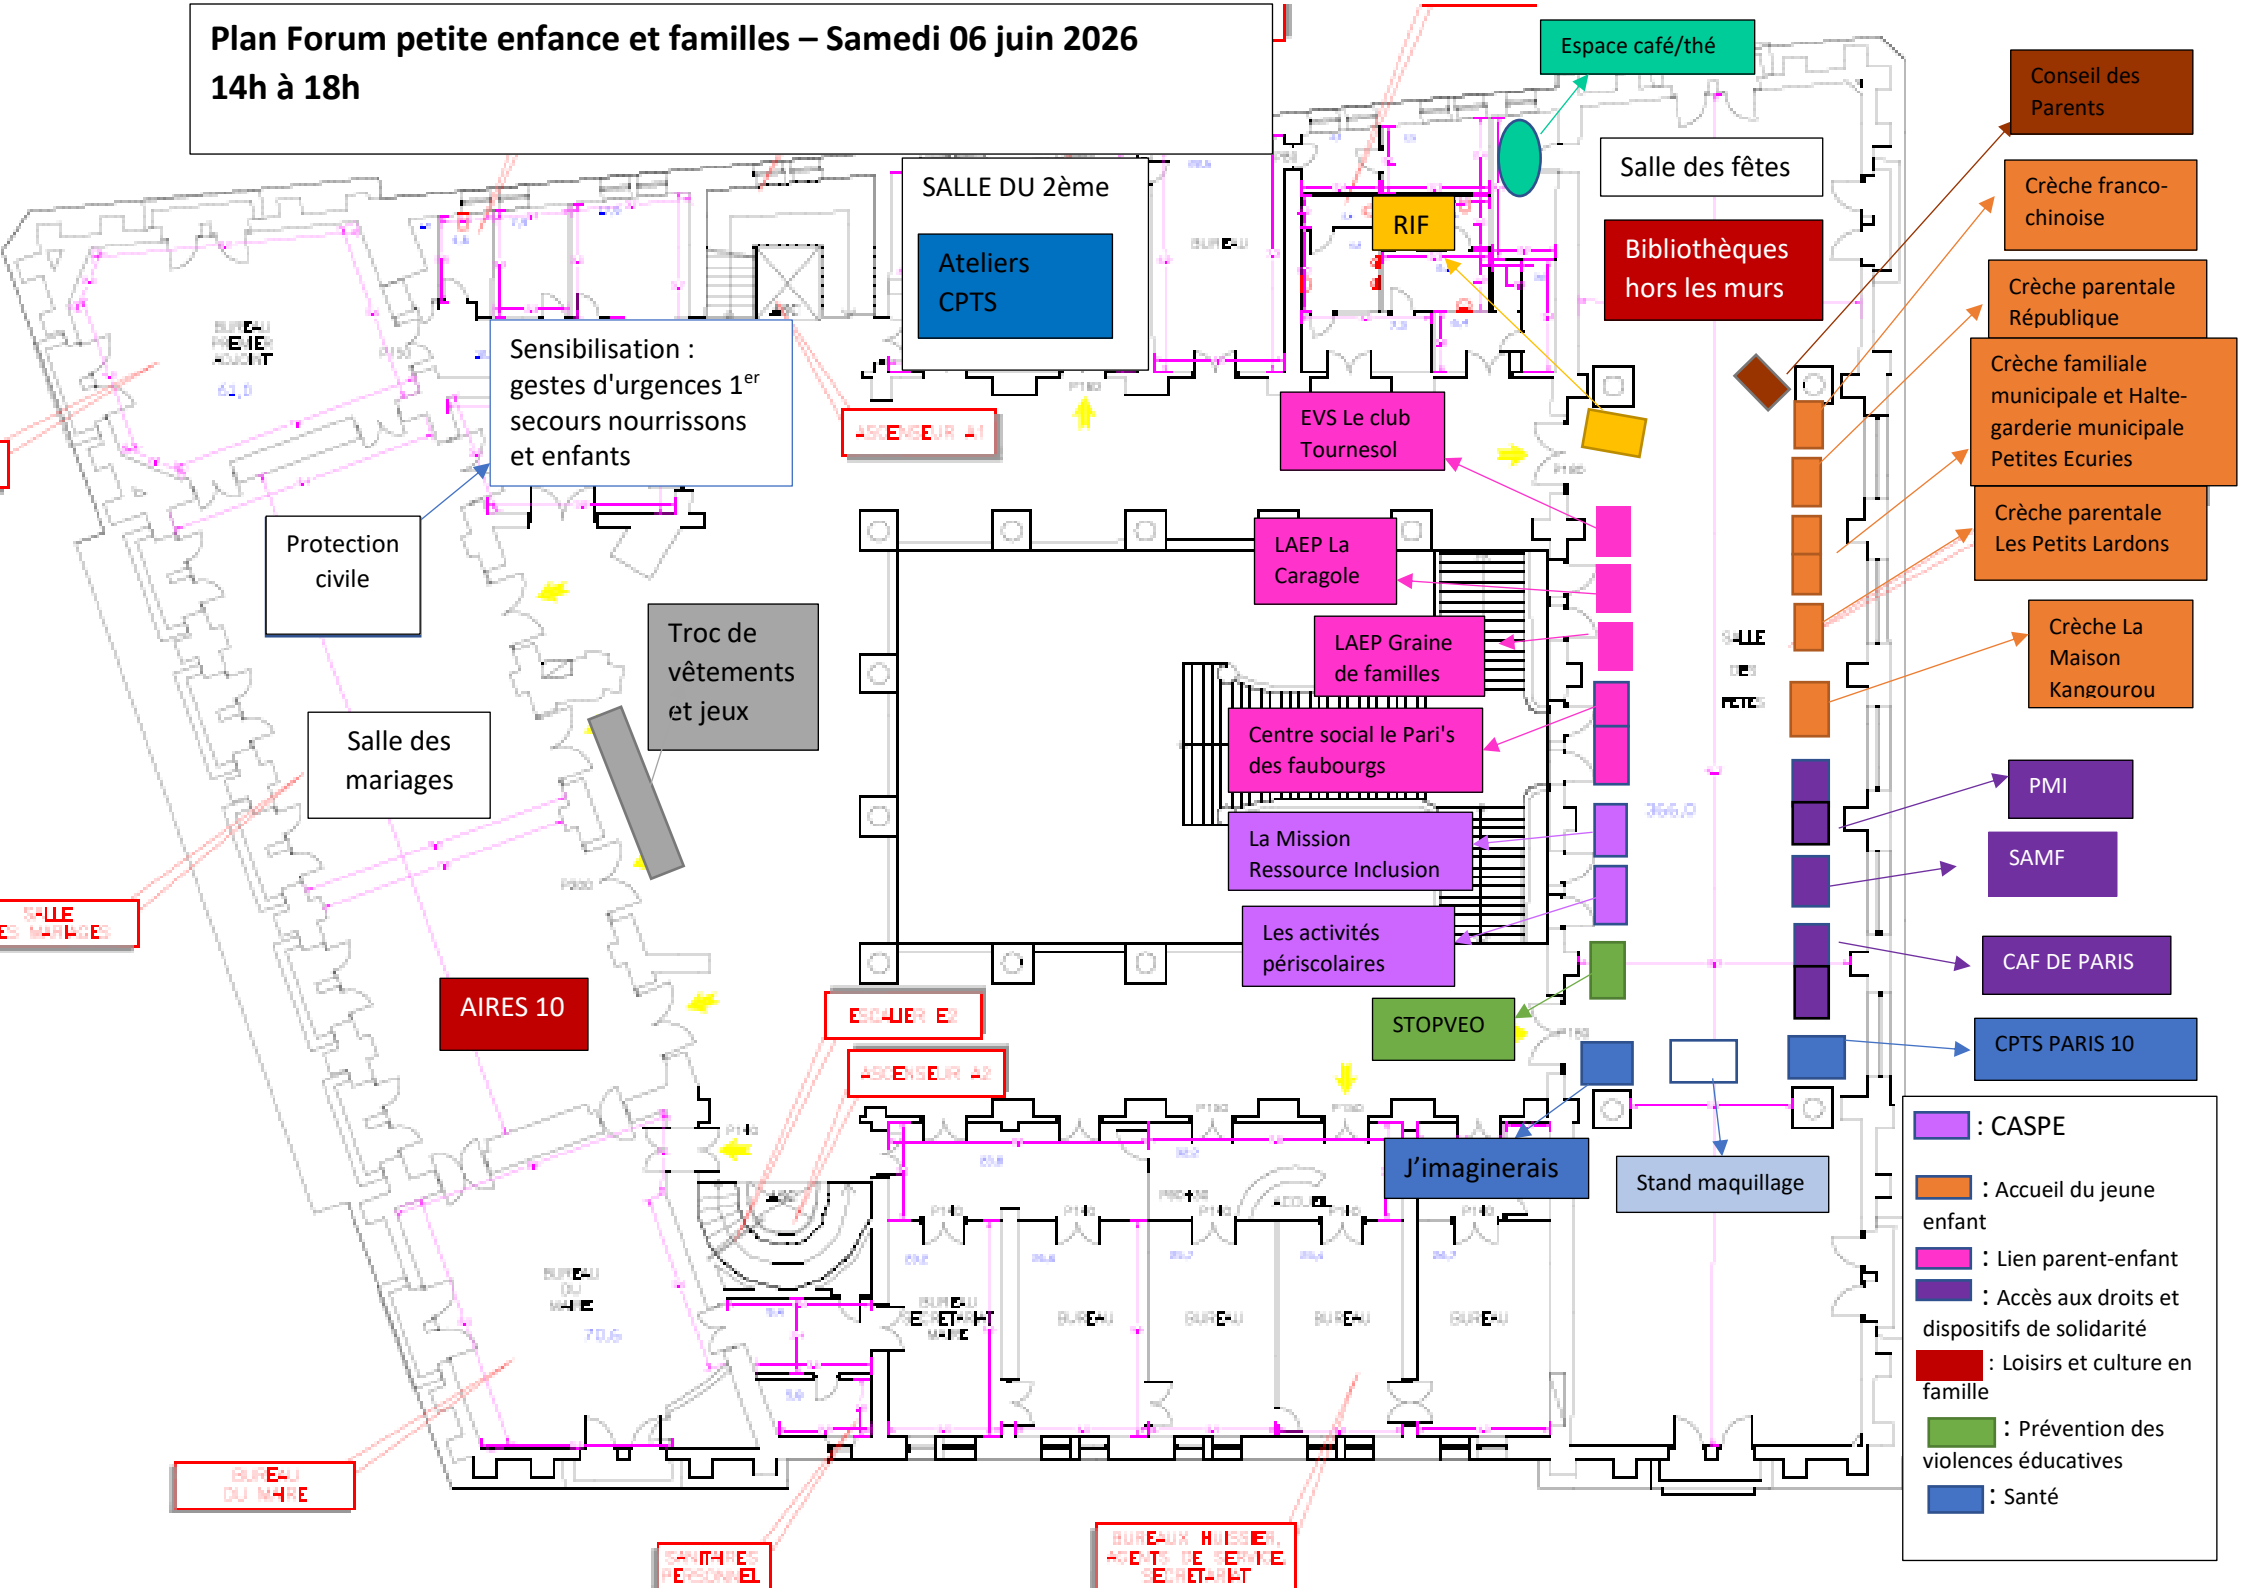

Plan Forum petite enfance et familles – Samedi 06 juin 2026

14h à 18h

SALLE DU 2ème
Ateliers CPTS

Bibliothèques hors les murs

Sensibilisation :
gestes d'urgences 1^{er}
secours nourrissons
et enfants

Protection civile

Salle des mariages

Troc de vêtements
et jeux

AIRES 10

ESCALIER E1

ESCALIER E2

RIF

EVS Le club
Tournesol

LAEP La
Caragole

LAEP Graine
de familles

Centre social le Pari's
des faubourgs

La Mission
Ressource Inclusion

Les activités
périscolaires

STOPVEO

J'imagerais

Stand maquillage

Conseil des
Parents