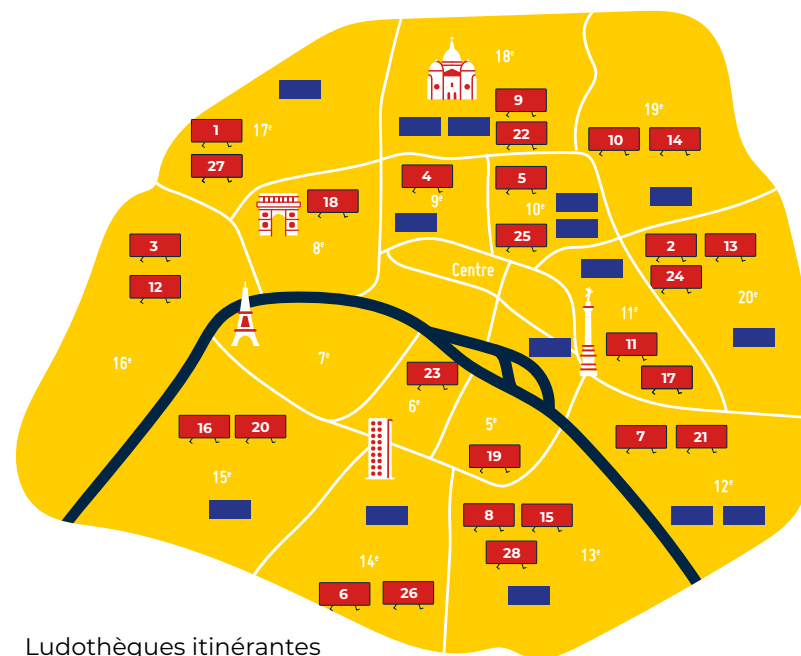

6 MAI > 24 MAI

- 5 - Rue piétonne « Passage Delessert » (10^e)
- 6 - 100 rue Didot, devant la Maison des pratiques Artistique Amateurs (14^e)
- 7 - Place Henri Frenay (12^e)

6 MAI > 31 MAI

- 8 - Place du Dr. Yersin (13^e)

27 MAI > 14 JUIN

- 9 - Esplanade Nathalie Sarraute (18^e)
- 10 - Parvis de la gare Rosa Parks (19^e)

27 MAI > 21 JUIN

- 11 - Esplanade René Lebas (11^e)

3 JUIN > 14 JUIN

- 12 - Jardin du Ranelagh (16^e)

17 JUIN > 1^{ER} JUILLET

- 13 - Square Emmanuel Fleury (20^e)
- 14 - Buttes Chaumont (19^e)

17 JUIN > 5 JUILLET

- 15 - Parc Kellermann (13^e)

24 JUIN > 5 JUILLET

- 16 - Parvis de la Mairie du 15^e

7 JUILLET > 19 JUILLET

- 17 - Parvis de la Mairie du 11^e
- 18 - Parc Monceau (8^e)

21 JUILLET > 2 AOÛT

- 19 - Les Arènes de Lutèce (5^e)

21 JUILLET > 9 AOÛT

- 20 - Porte Brancion/avenue Bartholomé (15^e)

Ludothèques itinérantes

Ludothèques fixes

4 AOÛT > 16 AOÛT

- 21 - Baignade Léo Lagrange (12^e)