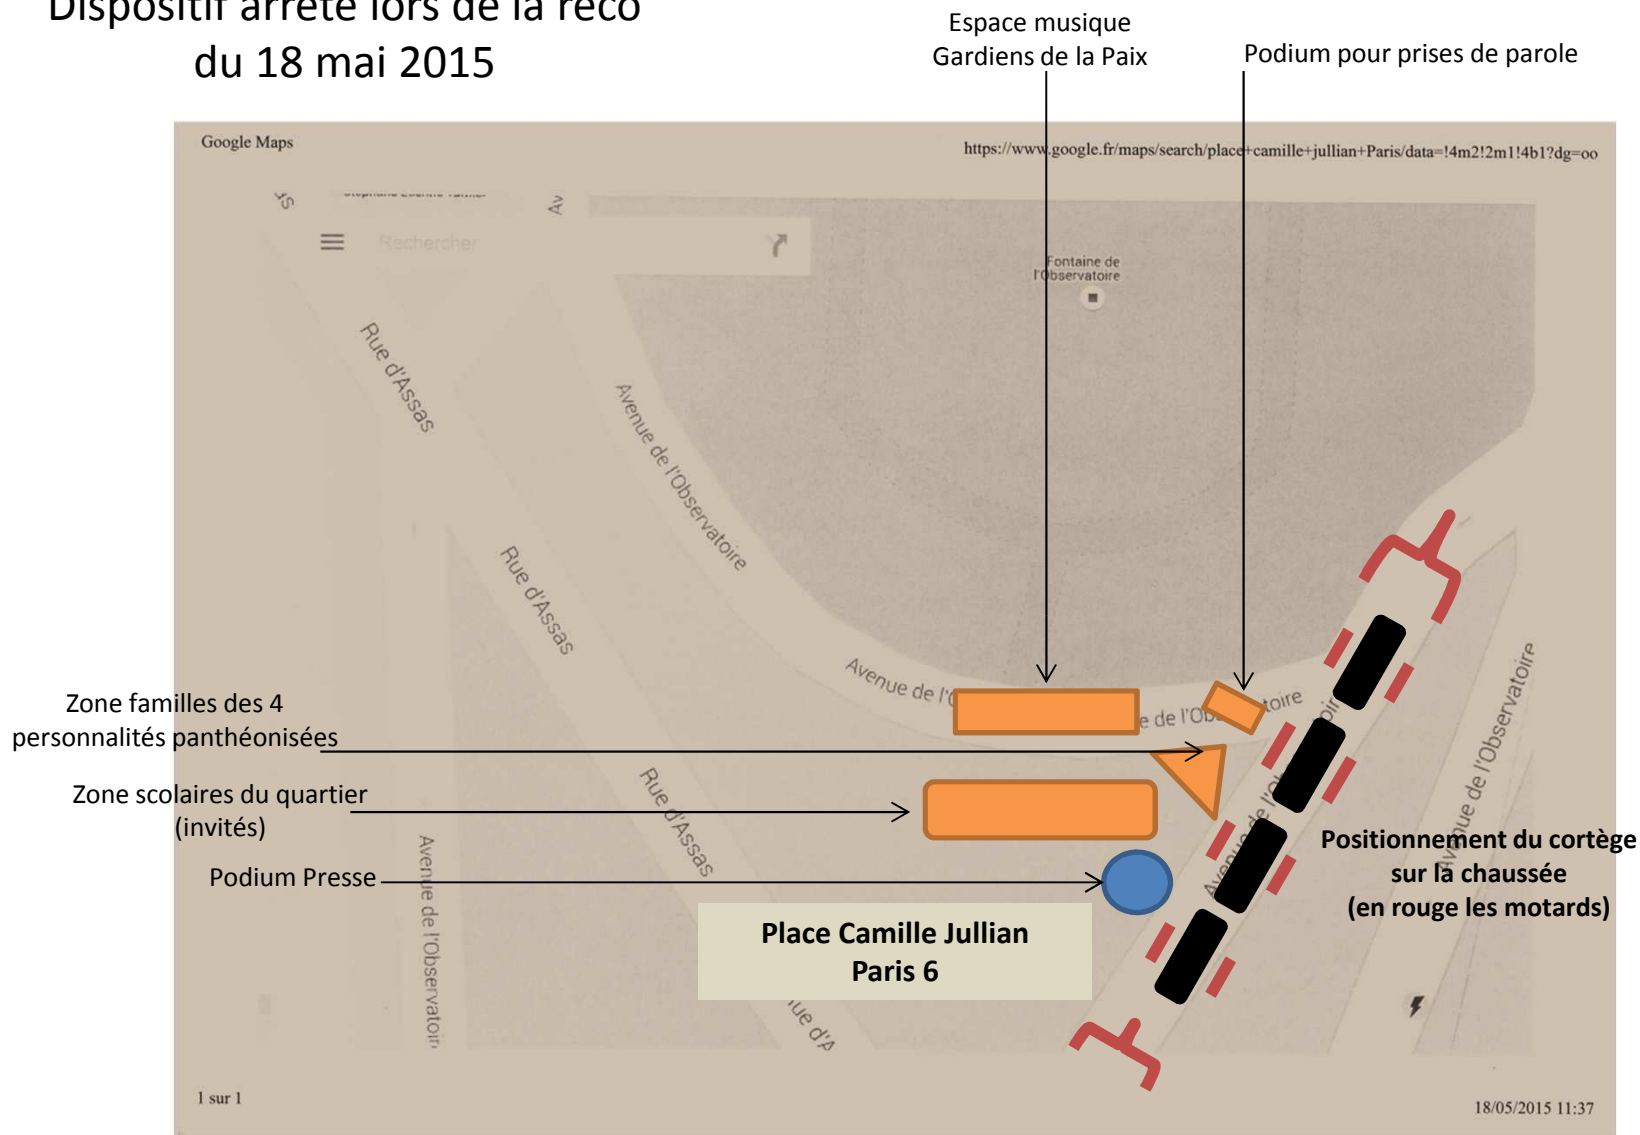

Dispositif arrêté lors de la reco du 18 mai 2015

Hormi les zones délimitées par des cordons, le reste de la place est accessible à tout le public.
Les porte-drapeau seront répartis autour du podium « prise de parole »